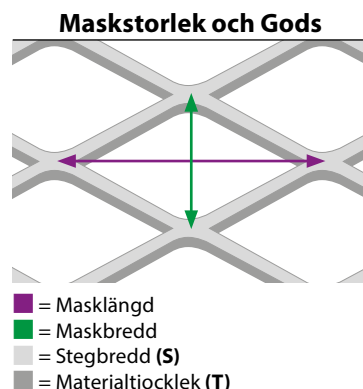

STRÄCKMETALL LAGERFORMAT

ROSTFRITT STÅL - 1.4404

Artikelnr.	Maskstorlek (mm)	Gods S x T (mm)	Format Bredd x Längd (mm)	Vikt kg/st	Fri area i %
160927	3 x 2	0,3 x 0,2	420 x 10,0 lpm (rulle)	1,30	72
160523	10 x 6	1,3 x 0,9	1000 x 2000	6,60	52
161107	29 x 9	2,2 x 1,5	2500 x 1250	17,90	54
161530	38 x 17	2,4 x 1,6	2500 x 1250	11,10	72
162002	51 x 22	2,7 x 1,6	2500 x 1250	9,70	77
162453	61 x 25	2,7 x 2,7	2500 x 1250	14,30	77
162490	61 x 25	5,9 x 2,5	2500 x 1250	29,00	76