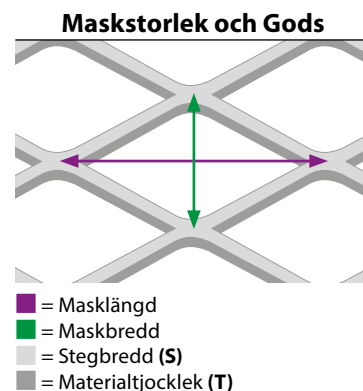

## STÅL

Artikelnr.	Maskstorlek (mm)	Gods S x T (mm)	Format B x L (mm)	Vikt kg/st	Fri area i %	Öppning
120217	10 x 6	1,3 x 0,9	1250 x 2500	9,40	58	6 x 4
120794	19 x 8	1,9 x 1,0	1250 x 2500	10,30	57	14 x 5
121280	32 x 12	2,4 x 1,1	2440 x 1220	10,80	60	24 x 7
121281	32 x 12	2,1 x 1,5	2440 x 1220	12,10	66	24 x 8
121279	32 x 12	3,2 x 1,5	2440 x 1220	18,60	48	23 x 6
121584	40 x 17	3,2 x 1,5	2440 x 1220	13,10	63	33 x 11
121585	40 x 17	2,3 x 1,1	2440 x 1220	7,30	73	35 x 12
122073	52 x 22	4,6 x 2,7	2440 x 1220	25,50	61	43 x 14
122074	52 x 22	4,7 x 2,7	1220 x 2440	22,40	66	39 x 18
122077	52 x 22	3,2 x 1,5	2440 x 1220	9,70	73	43 x 17
122401	61 x 25	3,0 x 2,0	1220 x 2440	11,00	80	53 x 24
122490	61 x 25	6,0 x 3,7	1220 x 2440	39,20	54	45 x 17
123311	92 x 40	6,5 x 4,0	1000 x 2000	20,00	66	77 x 25
123326	92 x 40	6,5 x 3,0	1250 x 2500	19,80	70	77 x 27
123395	92 x 40	3,8 x 1,8	2440 x 1220	8,30	81	77 x 33

## ROSTFRITT STÅL - 1.4301

Artikelnr.	Maskstorlek (mm)	Gods S x T (mm)	Format B x L (mm)	Vikt kg/st	Fri area i %	Öppning
170228	6 x 4	1,2 x 0,6	1250 x 1250	4,40	29	3 x 1
171246	32 x 12	2,4 x 1,2	2500 x 1250	12,20	60	24 x 7
171563	40 x 17	2,4 x 2,0	2500 x 1250	14,40	73	34 x 11
172068	52 x 22	2,7 x 2,7	2500 x 1250	9,70	74	42 x 17

## ROSTFRITT STÅL - 1.4404

Artikelnr.	Maskstorlek (mm)	Gods S x T (mm)	Format B x L (mm)	Vikt kg/st	Fri area i %	Öppning
171274	32 x 12	2,3 x 1,2	2500 x 1250	11,60	60	24 x 7